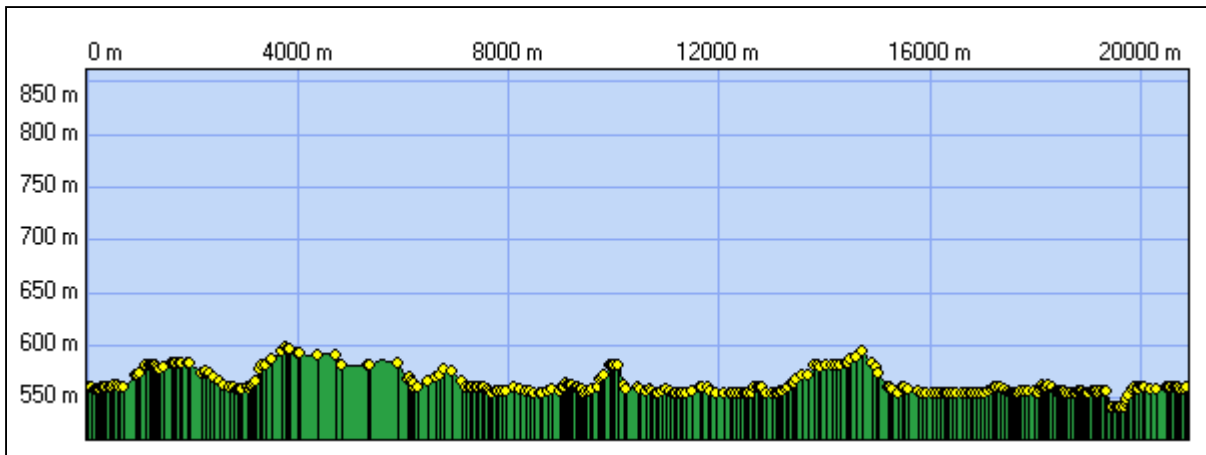

Randonnée

Description	Distance à plat	20889.29 m
	Distance réelle	20812.02 m
	Altitude minimum	540 m
	Altitude maximum	597 m
	Différence d'altitude	0 m

Copyright © IGN 2005