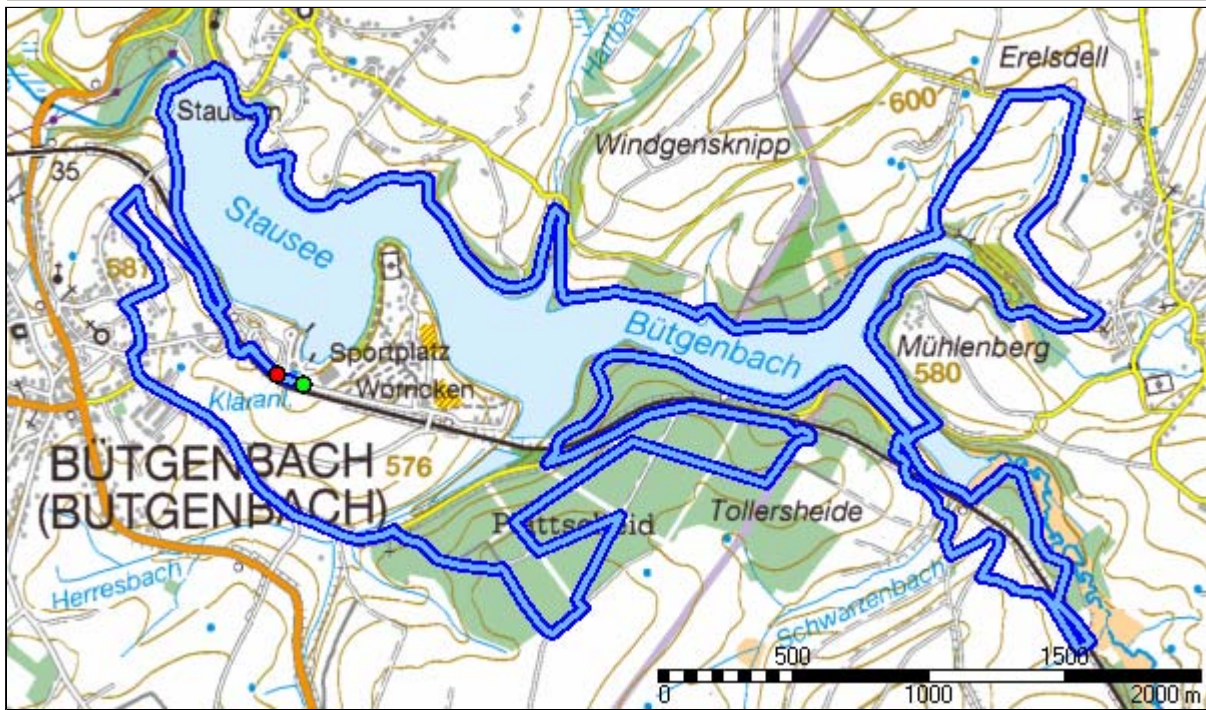

Randonnée

Description	Distance à plat	20889.29 m
	Distance réelle	20812.02 m
	Altitude minimum	540 m
	Altitude maximum	597 m
	Différence d'altitude	0 m

Copyright © IGN 2005